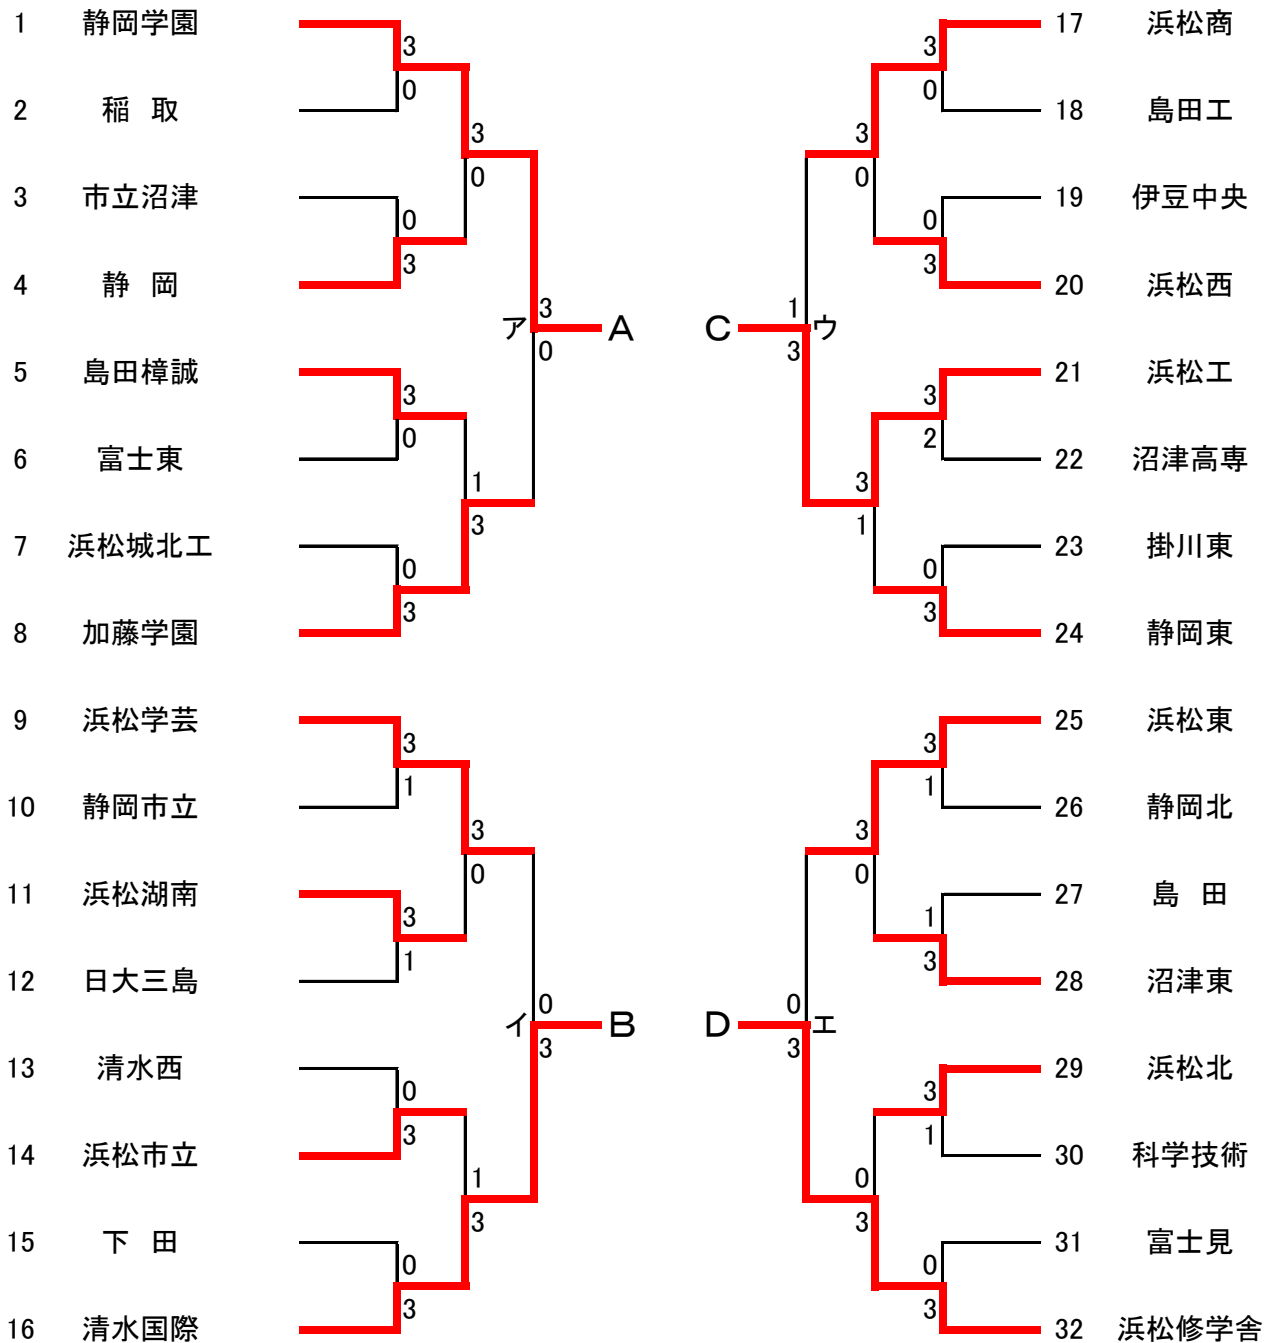

平成28年度 静岡県高等学校新人体育大会 卓球競技

【学校対抗の部】トーナメント

参加校 男子32校 女子32校
 (男女とも上位5校が東海大会に出場)

期日 平成28年10月29日
 会場 湖西市アメニティプラザ

男子学校対抗の部

※ ア～エの勝者、および敗者チームでそれぞれリーグ戦を行い、順位を決定する。

※ リーグ戦の順は、①:A, ②:D, ③:C, ④:Bとする。

平成28年度 静岡県高等学校新人体育大会 卓球競技

女子学校対抗の部

※ ア～エの勝者、および敗者チームでそれぞれリーグ戦を行い、順位を決定する。

※ リーグ戦の順は、①:A, ②:D, ③:C, ④:Bとする。