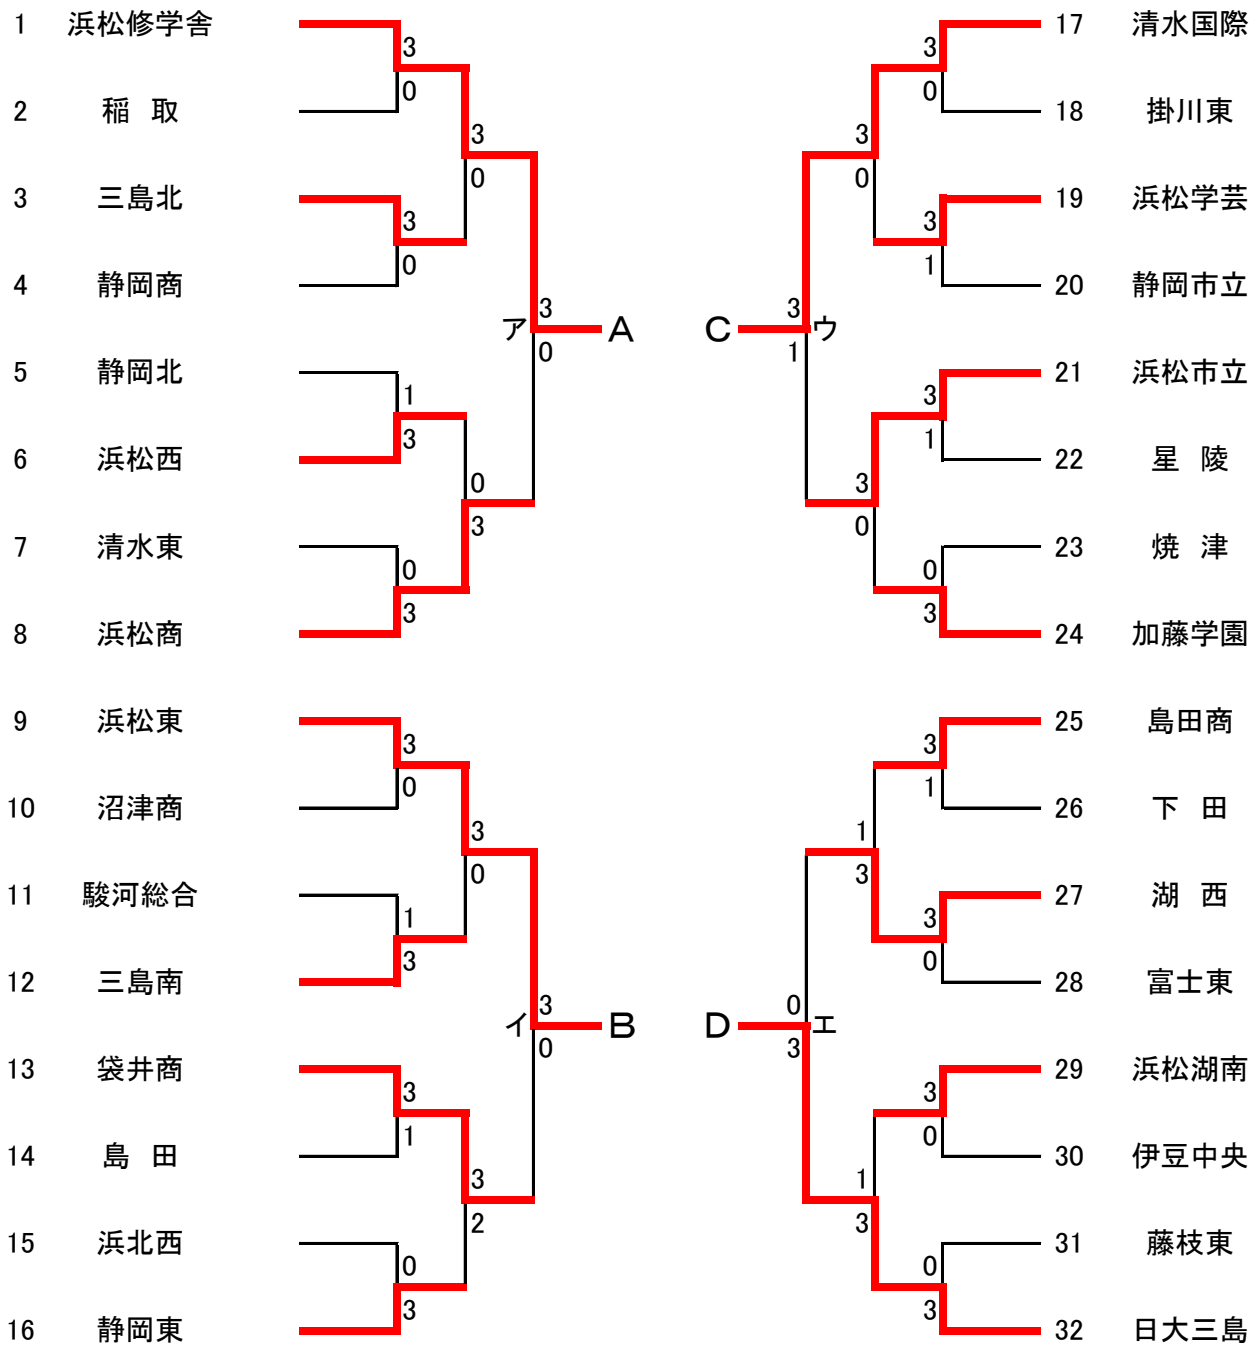

平成28年度 静岡県高等学校新人体育大会 卓球競技

【学校対抗の部】トーナメント

参加校 男子32校 女子32校
 (男女とも上位5校が東海大会に出場)

期日 平成28年10月29日
 会場 湖西市アメニティプラザ

男子学校対抗の部

※ ア～エの勝者、および敗者チームでそれぞれリーグ戦を行い、順位を決定する。

※ リーグ戦の順は、①:A, ②:D, ③:C, ④:Bとする。

平成28年度 静岡県高等学校新人体育大会 卓球競技

女子学校対抗の部

※ ア～エの勝者、および敗者チームでそれぞれリーグ戦を行い、順位を決定する。

※ リーグ戦の順は、①:A, ②:D, ③:C, ④:Bとする。