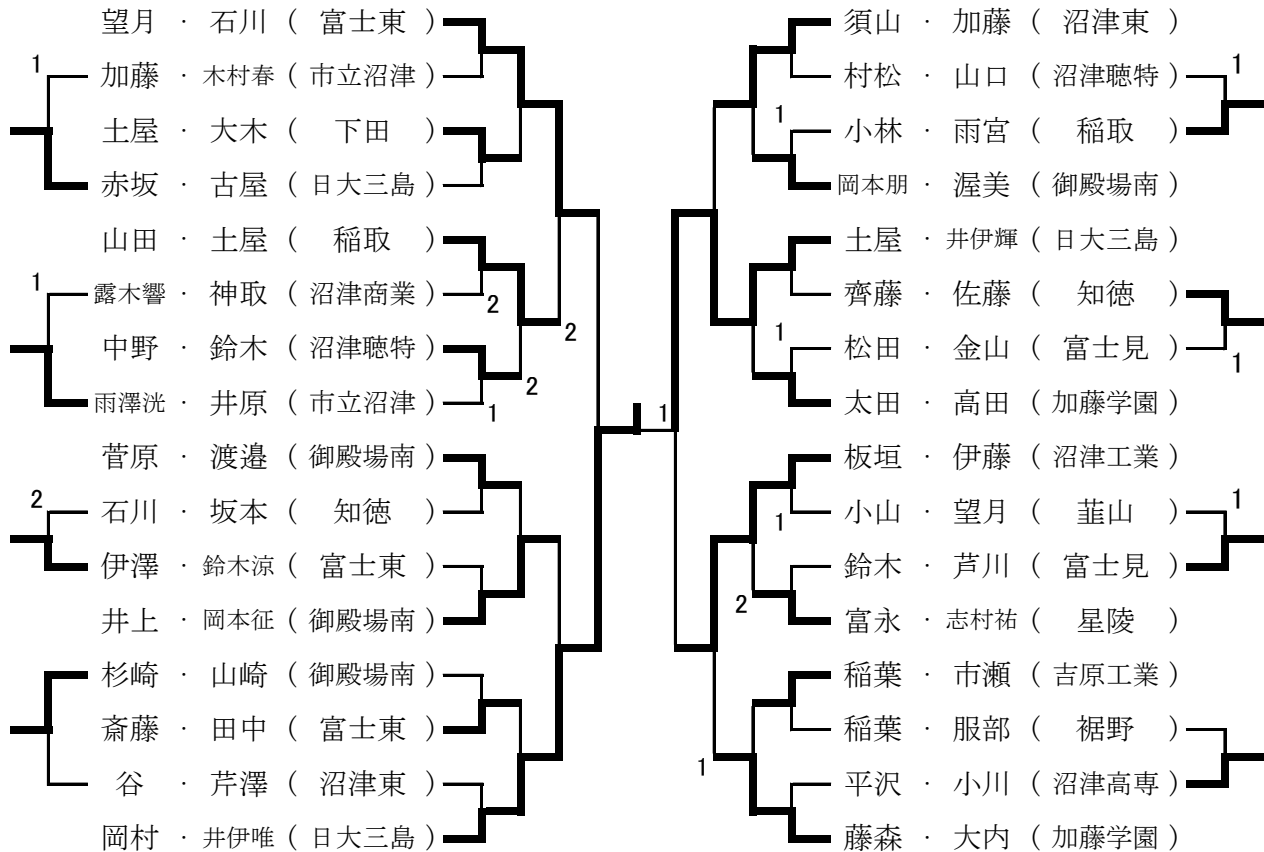

平成28年度高校総体東部予選 男子ダブルス ベスト32以降

平成28年度高校総体東部予選 女子ダブルス ベスト32以降