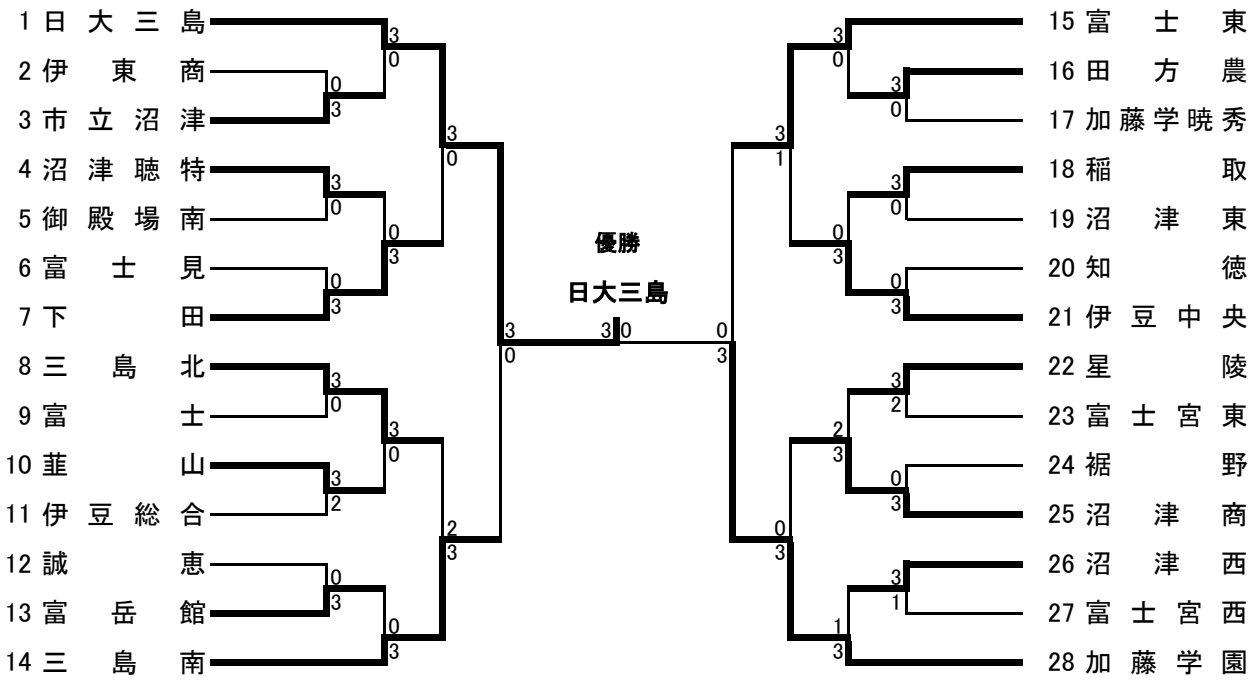

【学校対抗の部】

期日 平成29年5月4日(木)

男子

会場 沼津市民体育館

〈3位決定戦〉

〈5位決定戦〉

〈7位決定戦〉

〈9位決定戦〉

予選通過順位									
1	日大三島	2	加藤学園	3	沼津東	4	市立沼津	5	富士見
6	富士東	7	沼津高専	8	伊豆中央	9	御殿場南	10	御殿場西

【学校対抗の部】

期日 平成29年5月4日(木)

会場 沼津市民体育館

女子

〈3位決定戦〉

〈5位決定戦〉

〈7位決定戦〉