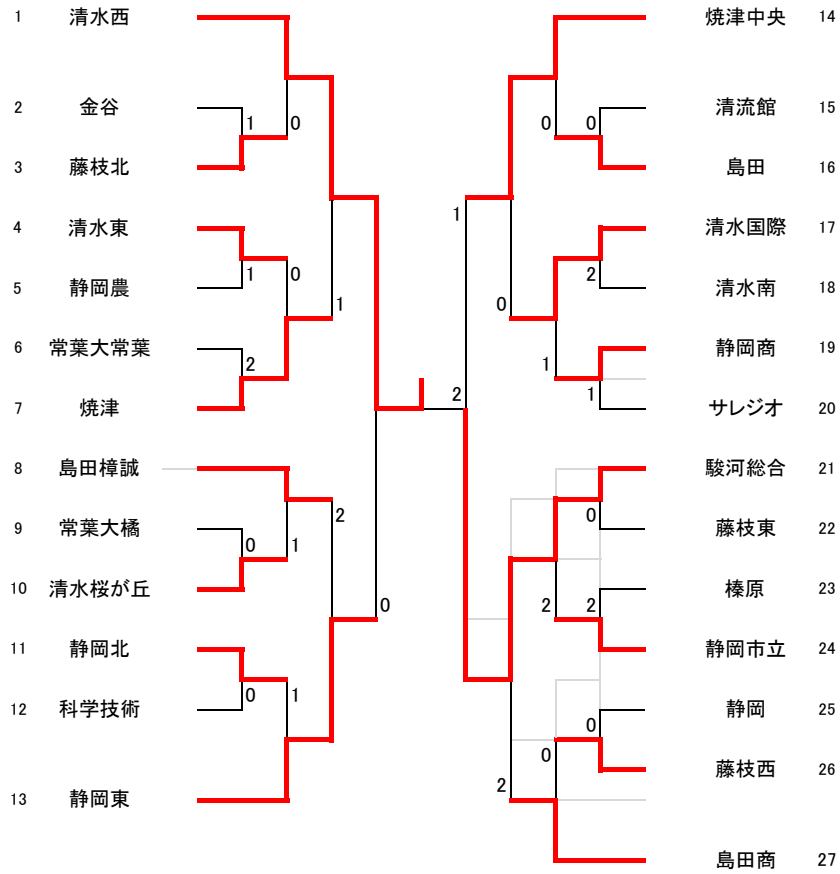

男子学校対抗

<

男子学校対抗 順位決定戦

<3位決定戦>

<5位決定戦>

<7位決定戦>

<9位決定戦>

1	静岡学園	5	静岡北	9	藤枝東
2	清水国際	6	静岡東	10	東海大翔洋
3	島田工	7	科学技術		
4	島田樟誠	8	駿河総合		

女子学校対抗

女子学校対抗 順位決定戦

<3位決定戦>

<5位決定戦>

<7位決定戦>

<9位決定戦>

1	清水西	5	島田商	9	静岡市立
2	駿河総合	6	島田樟誠	10	清水桜が丘
3	静岡東	7	清水国際		
4	焼津中央	8	焼津		