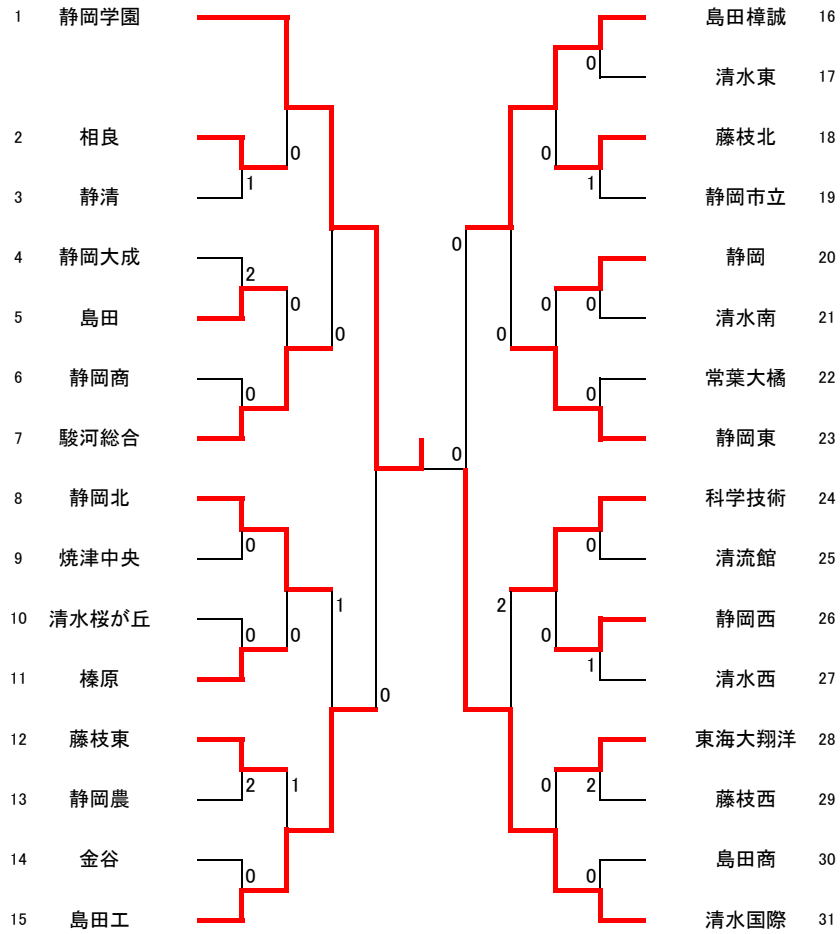

男子学校対抗

<

男子学校対抗 順位決定戦

<3位決定戦>

<5位決定戦>

<7位決定戦>

<9位決定戦>

1	静岡学園	5	静岡北	9	藤枝東
2	清水国際	6	静岡東	10	東海大翔洋
3	島田工	7	科学技術		
4	島田樟誠	8	駿河総合		

女子学校対抗

女子学校対抗 順位決定戦

<3位決定戦>

<5位決定戦>

<7位決定戦>

<9位決定戦>

1	清水西	5	島田商	9	静岡市立
2	駿河総合	6	島田樟誠	10	清水桜が丘
3	静岡東	7	清水国際		
4	焼津中央	8	焼津		