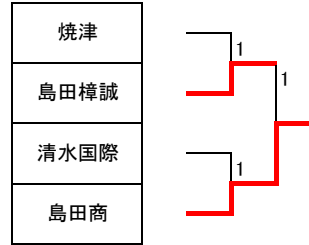

女子学校対抗

女子学校対抗 順位決定戦

<3位決定戦>

<5位決定戦>

<7位決定戦>

<9位決定戦>

1	清水西	5	島田商	9	静岡市立
2	駿河総合	6	島田樟誠	10	清水桜が丘
3	静岡東	7	清水国際		
4	焼津中央	8	焼津		