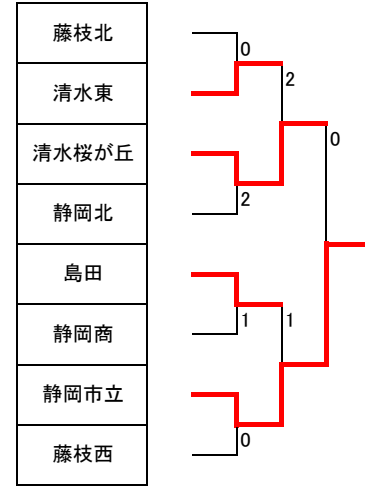

女子学校対抗

女子学校対抗 順位決定戦

<3位決定戦>

<5位決定戦>

<7位決定戦>

<9位決定戦>

1	清水西	5	島田商	9	静岡市立
2	駿河総合	6	島田樟誠	10	清水桜が丘
3	静岡東	7	清水国際		
4	焼津中央	8	焼津		