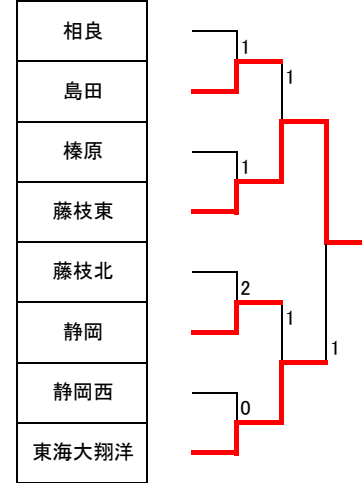

男子学校対抗

<

男子学校対抗 順位決定戦

<3位決定戦>

<5位決定戦>

<7位決定戦>

<9位決定戦>

1	静岡学園	5	静岡北	9	藤枝東
2	清水国際	6	静岡東	10	東海大翔洋
3	島田工	7	科学技術		
4	島田樟誠	8	駿河総合		