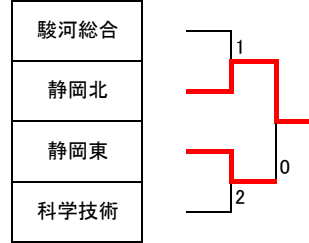

男子学校対抗

<

男子学校対抗 順位決定戦

<3位決定戦>

<5位決定戦>

<7位決定戦>

<9位決定戦>

1	静岡学園	5	静岡北	9	藤枝東
2	清水国際	6	静岡東	10	東海大翔洋
3	島田工	7	科学技術		
4	島田樟誠	8	駿河総合		