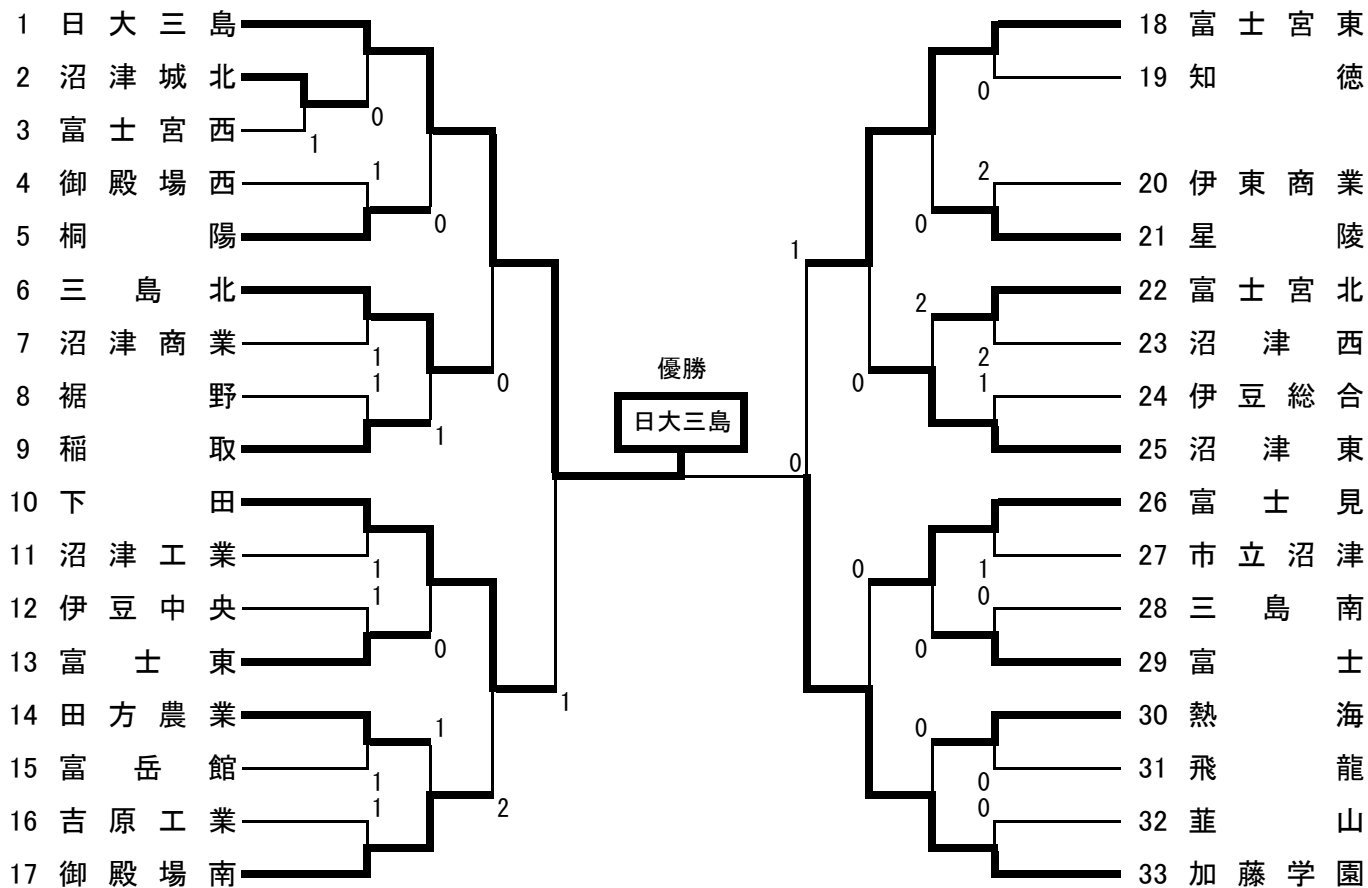

【学校対抗の部】

期日 平成30年9月24日(月)

男子

会場 沼津市民体育館

〈3位決定戦〉

〈5位決定戦〉

〈7位決定戦〉

〈9位決定戦〉

〈11位決定戦〉

予選通過順位							
1	日大三島	2	加藤学園	3	富士宮東	4	下田
5	富士見	6	御殿場南	7	沼津東	8	三島北
9	富士	10	田方農業	11	稲取		

【学校対抗の部】

期日 平成30年9月24日(月)

会場 沼津市民体育館

女子

〈3位決定戦〉

〈5位決定戦〉

〈7位決定戦〉

〈9位決定戦〉

〈11位決定戦〉

予選通過順位

1	日大三島	2	加藤学園	3	三島南	4	知徳	5	沼津城北
6	稲取	7	御殿場南	8	沼津商業	9	伊豆中央	10	葦山
11	富士								