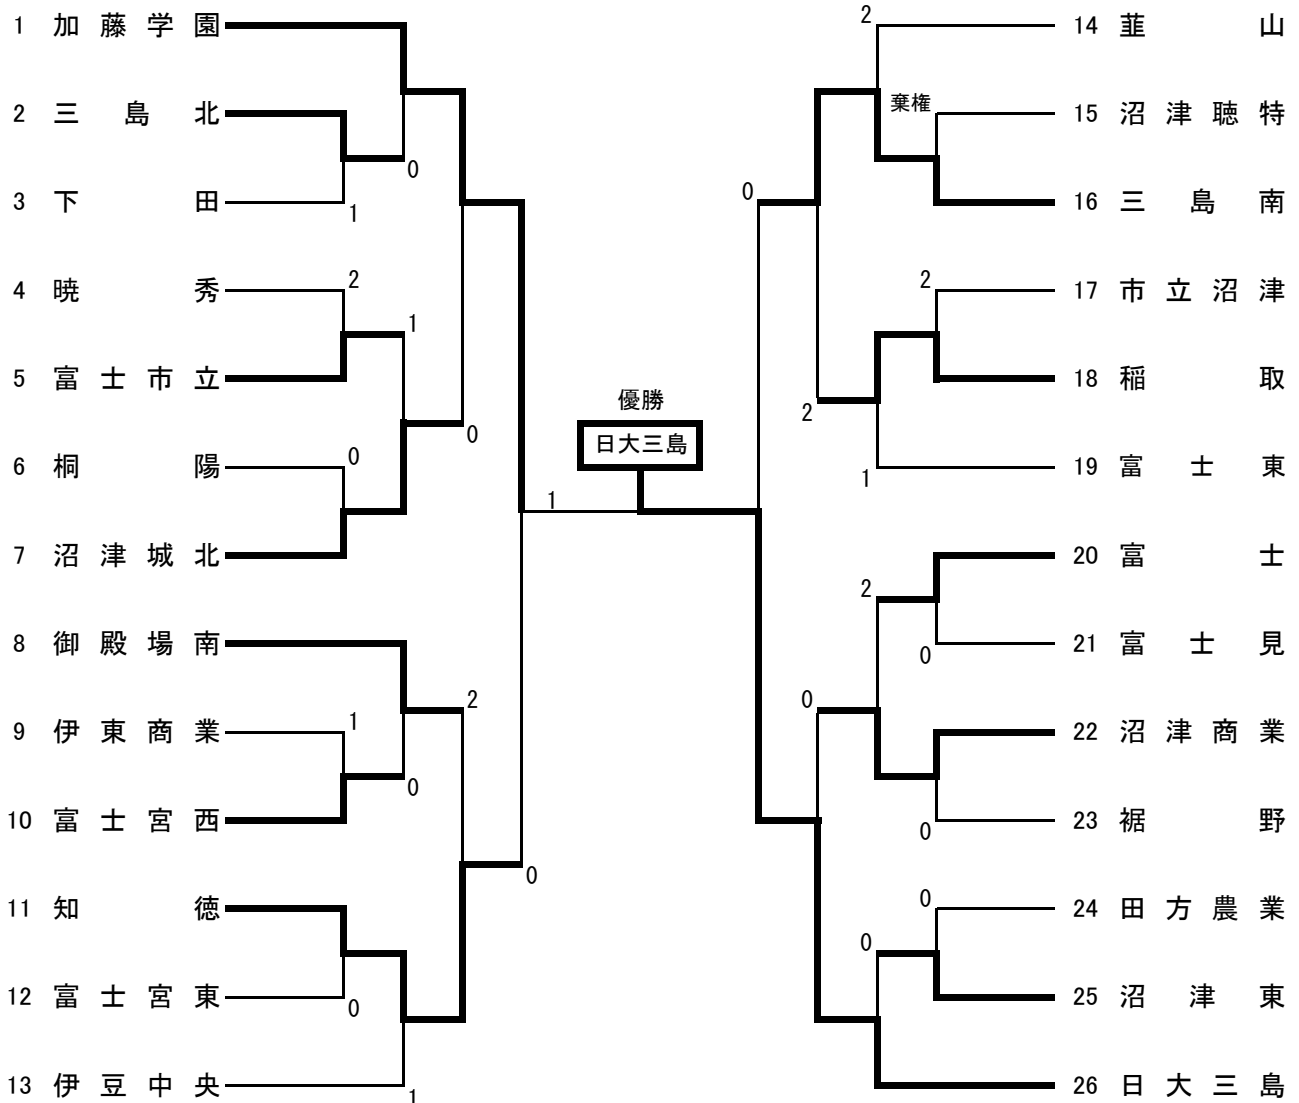

【学校対抗の部】

期日 平成30年9月24日(月)

男子

会場 沼津市民体育館

〈3位決定戦〉

〈5位決定戦〉

〈7位決定戦〉

〈9位決定戦〉

〈11位決定戦〉

予選通過順位							
1	日大三島	2	加藤学園	3	富士宮東	4	下田
5	富士見	6	御殿場南	7	沼津東	8	三島北
9	富士	10	田方農業	11	稲取		

【学校対抗の部】

期日 平成30年9月24日(月)

会場 沼津市民体育館

女子

〈3位決定戦〉

〈5位決定戦〉

〈7位決定戦〉

〈9位決定戦〉

〈11位決定戦〉

予選通過順位

1	日大三島	2	加藤学園	3	三島南	4	知徳	5	沼津城北
6	稲取	7	御殿場南	8	沼津商業	9	伊豆中央	10	葦山
11	富士								