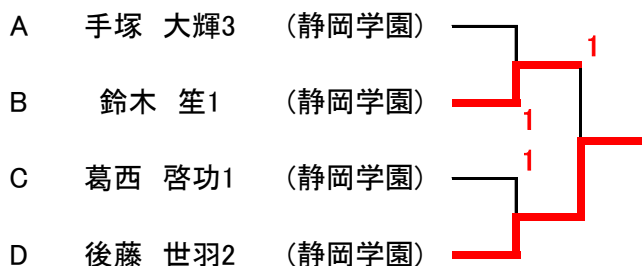

平成30年度静岡県高等学校新人体育大会卓球競技 シングルの部 (男子)

リーグ1,2位による決勝トーナメント: 静岡市中央体育館 平成30年5月19日(土)

男子

リーグ1位トーナメント