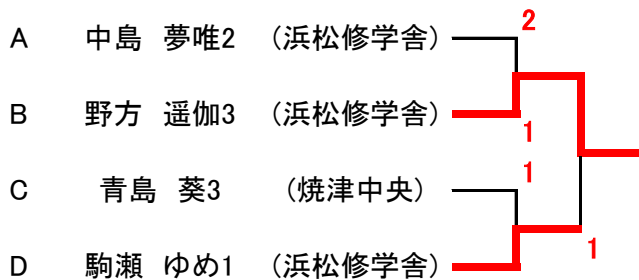

リーグ1,2位による決勝トーナメント: 静岡市中央体育館 平成30年5月19日(土)

男子

リーグ1位トーナメント

結果

1位	後藤 世羽2	(静岡学園)
2位	鈴木 笙1	(静岡学園)
3位	葛西 啓功1	(静岡学園)
4位	手塚 大輝3	(静岡学園)
5位	西村 直2	(静岡学園)
6位	松本 光史2	(静岡学園)
7位	西 眞生3	(静岡学園)
8位	松土 文也3	(静岡学園)

3位決定戦

リーグ2位トーナメント

7位決定戦

平成29年度静岡県高等学校新人体育大会卓球競技 シングルの部 (女子)

リーグ1,2位による決勝トーナメント:このはなアリーナ 平成30年2月12日(月)

女子

リーグ1位トーナメント

結果

1位	門阪 彩愛奈2	(浜松修学舎)
2位	山下 菜々美1	(浜松修学舎)
3位	岡野 弥咲樹3	(浜松修学舎)
4位	松下 紋加2	(浜松学芸)
5位	駒瀬 ゆめ1	(浜松修学舎)
6位	野方 遥伽3	(浜松修学舎)
7位	中島 夢唯2	(浜松修学舎)
8位	青島 葵3	(焼津中央)

3位決定戦

リーグ2位トーナメント

7位決定戦