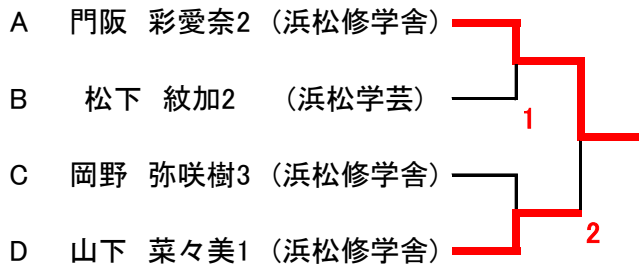

リーグ1,2位による決勝トーナメント: 静岡市中央体育館 平成30年5月19日(土)

男子

リーグ1位トーナメント

結果

1位	後藤 世羽2	(静岡学園)
2位	鈴木 笙1	(静岡学園)
3位	葛西 啓功1	(静岡学園)
4位	手塚 大輝3	(静岡学園)
5位	西村 直2	(静岡学園)
6位	松本 光史2	(静岡学園)
7位	西 眞生3	(静岡学園)
8位	松土 文也3	(静岡学園)

3位決定戦

リーグ2位トーナメント

7位決定戦

平成29年度静岡県高等学校新人体育大会卓球競技 シングルの部 (女子)

リーグ1,2位による決勝トーナメント:このはなアリーナ 平成30年2月12日(月)

女子

リーグ1位トーナメント

結果

1位	門阪 彩愛奈2	(浜松修学舎)
2位	山下 菜々美1	(浜松修学舎)
3位	岡野 弥咲樹3	(浜松修学舎)
4位	松下 紋加2	(浜松学芸)
5位	駒瀬 ゆめ1	(浜松修学舎)
6位	野方 遥伽3	(浜松修学舎)
7位	中島 夢唯2	(浜松修学舎)
8位	青島 葵3	(焼津中央)

3位決定戦

リーグ2位トーナメント

7位決定戦