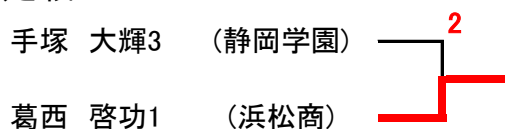

リーグ1,2位による決勝トーナメント: 静岡市中央体育館 平成30年5月19日(土)

男子

リーグ1位トーナメント

結果

1位	後藤 世羽2	(静岡学園)
2位	鈴木 笙1	(静岡学園)
3位	葛西 啓功1	(静岡学園)
4位	手塚 大輝3	(静岡学園)
5位	西村 直2	(静岡学園)
6位	松本 光史2	(静岡学園)
7位	西 眞生3	(静岡学園)
8位	松土 文也3	(静岡学園)

3位決定戦

リーグ2位トーナメント