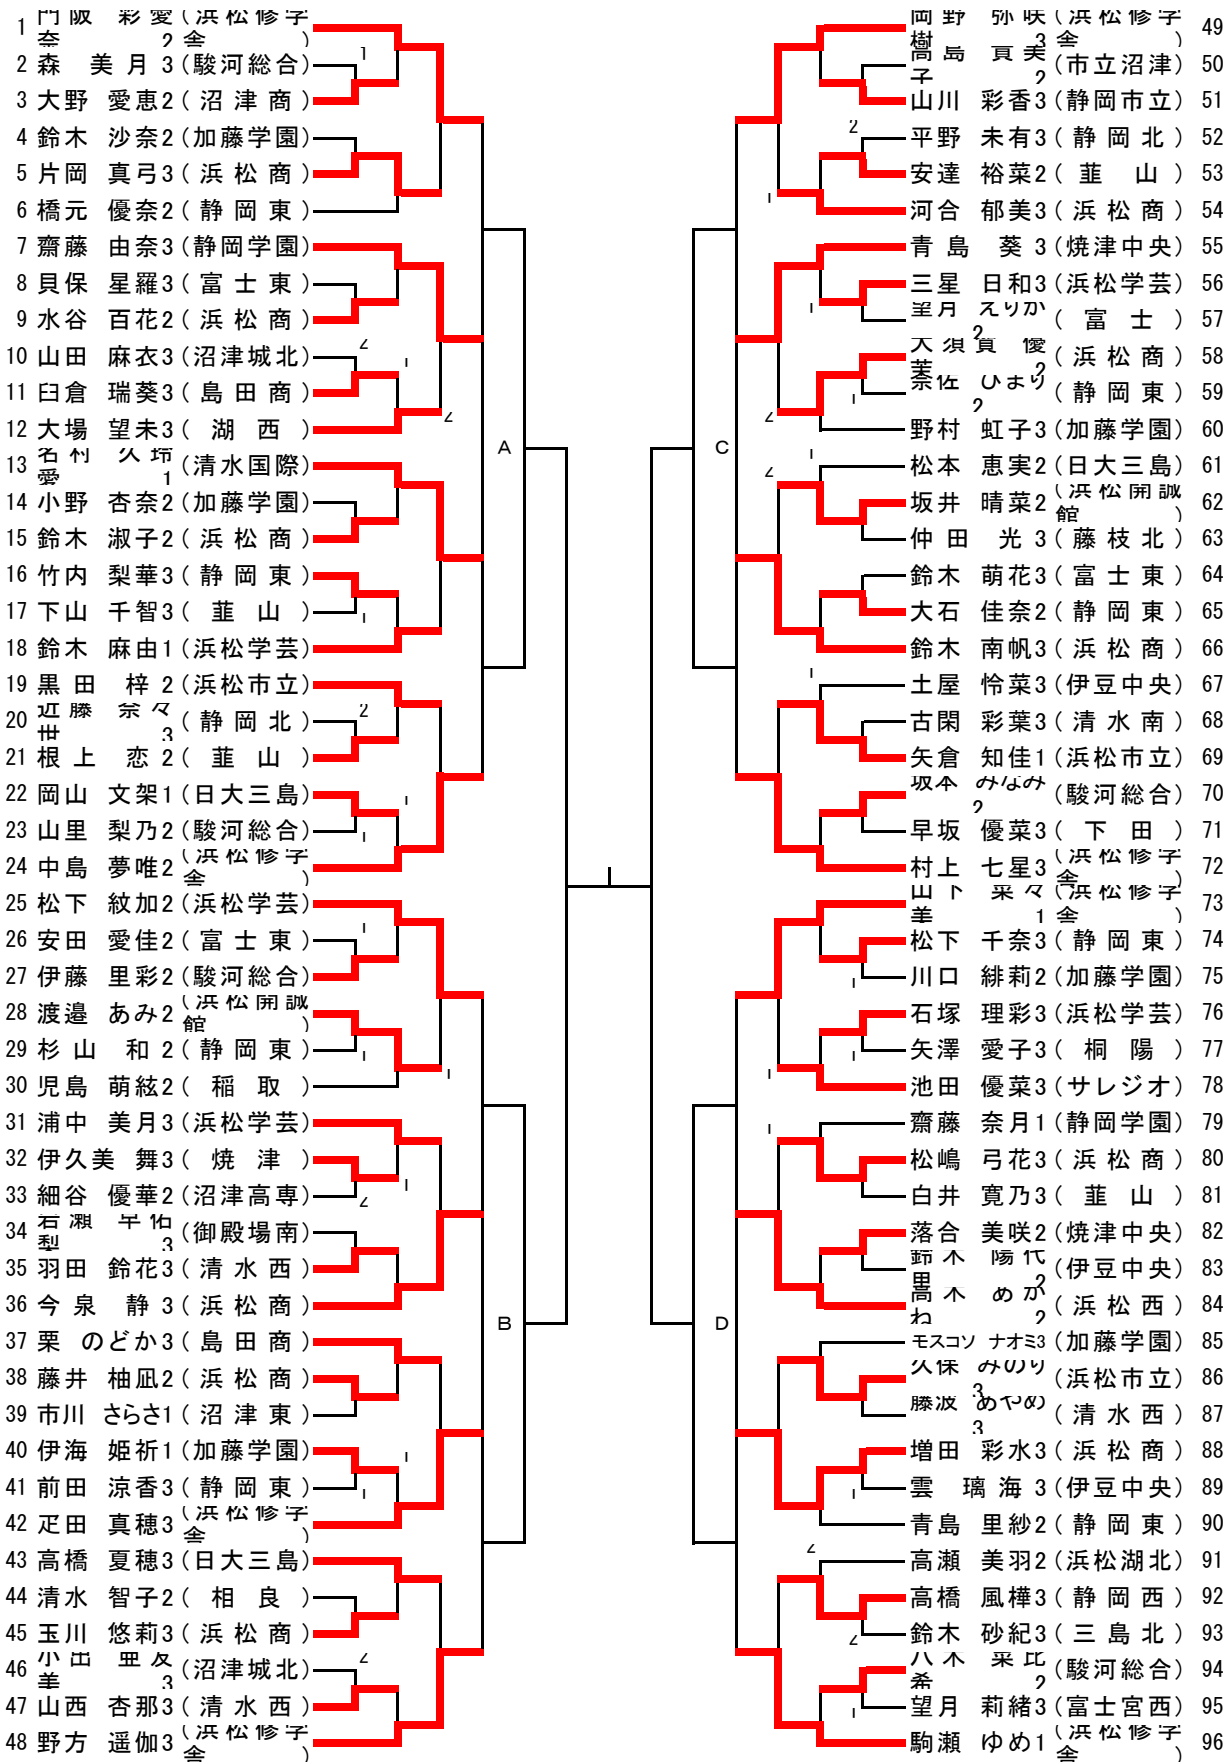

女子シングルス

3位決定

()

A	手塚 大輝 ³	板坂 眞生 ¹	福田 亮太郎 ²	西村 直 ²	勝 敗	順 位
手塚 大輝 ³ (静岡学園)		3 - 0	3 - 0	3 - 1	3-0	1
板坂 眞生 ¹ (静岡学園)	0 - 3		3 - 0	0 - 3	1-2	3
福田 亮太郎 ² (浜松修学舎)	0 - 3	1 - 3		1 - 3	0-3	4
西村 直 ² (静岡学園)	1 - 3	3 - 0	3 - 1		2-1	2

B	篠原 大樹 ¹	西 眞生 ³	久一 玲之 ³	鈴木 笙 ¹	勝 敗	順 位
篠原 大樹 ¹ (浜松修学舎)		0 - 3	3 - 1	0 - 3	1-2	3
西 眞生 ³ (静岡学園)	3 - 0		3 - 0	0 - 3	2-1	2
久一 玲之 ³ (浜松商)	1 - 3	0 - 3		0 - 3	0-3	4
鈴木 笙 ¹ (静岡学園)	3 - 0	3 - 0	3 - 0		3-0	1

C	松本 光史 ²	葛西 啓功 ¹	岩木 彩人 ²	上ヶ谷 駿汰 ³	勝 敗	順 位
松本 光史 ² (静岡学園)		0 - 3	3 - 0	3 - 2		2
葛西 啓功 ¹ (静岡学園)	3 - 0		3 - 0	3 - 3		1
岩木 彩人 ² (浜松修学舎)	0 - 3	0 - 3		1 - 3		4
上ヶ谷 駿汰 ³ (浜松修学舎)	2 - 3	3 - 3	3 - 1			3

D	勝又 優哉 ¹	松土 文也 ³	岩崎 拳士郎 ³	後藤 世羽 ²	勝 敗	順 位
勝又 優哉 ¹ (浜松修学舎)		2 - 3	3 - 1	0 - 3		3
松土 文也 ³ (静岡学園)	3 - 2		3 - 0	0 - 3		2
岩崎 拳士郎 ³ (加藤学園)	1 - 3	0 - 3		0 - 3		4
後藤 世羽 ² (静岡学園)	3 - 0	3 - 0	3 - 0			1

A	門阪 彩愛奈2	齋藤 由奈3	名村 久玲愛1	中島 夢唯2	勝敗	順位
門阪 彩愛奈2 (浜松修学舎)		3 - 0	3 - 1	3 - 1	3-0	1
齋藤 由奈3 (静岡学園)	0 - 3		3 - 2	0 - 3	1-2	3
名村 久玲愛1 (清水国際)	1 - 3	2 - 3		0 - 3	0-3	4
中島 夢唯2 (浜松修学舎)	1 - 3	3 - 0	3 - 0		2-1	2

3位決定戦

リーグ2位トーナメント

7位決定戦