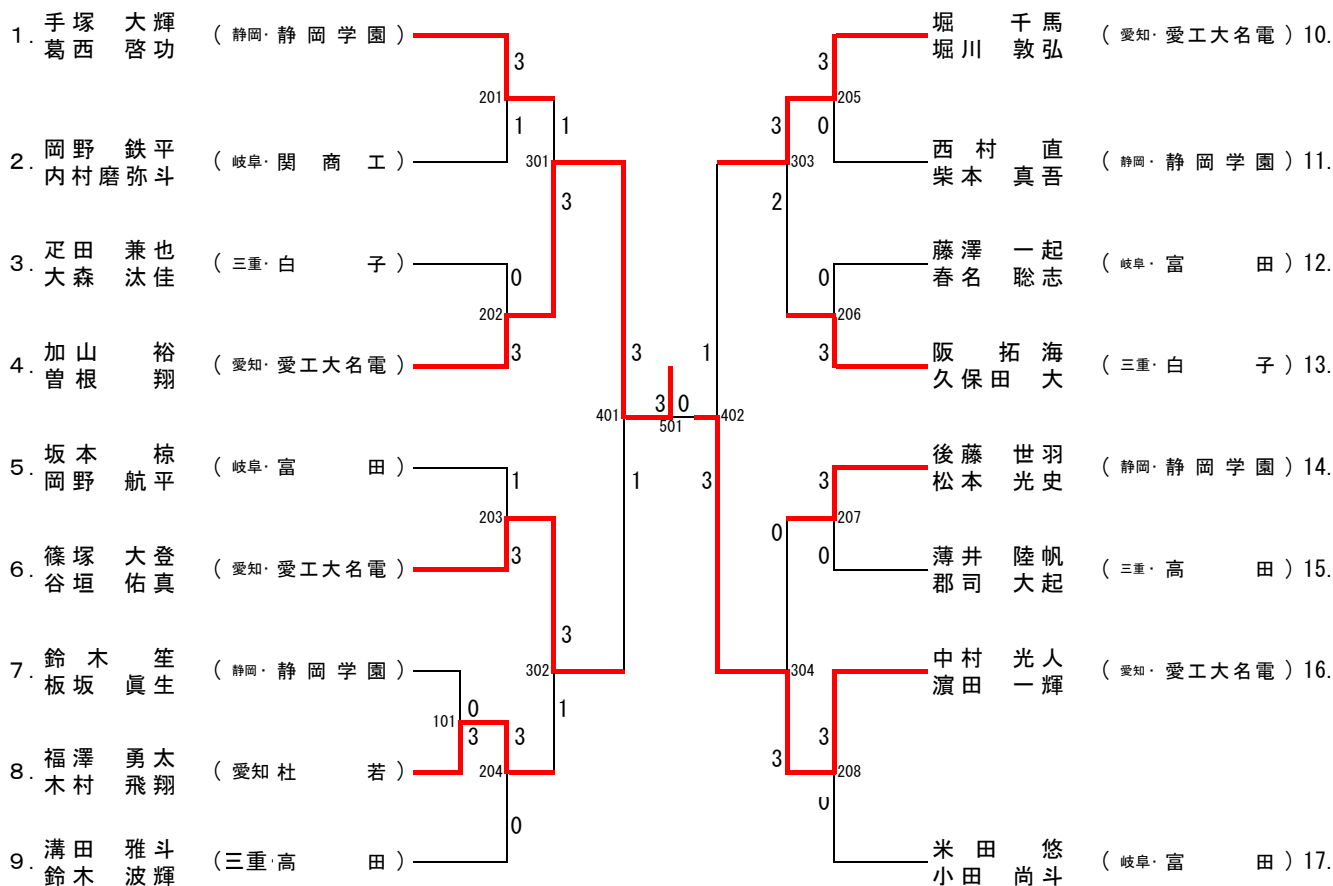

＜男子ダブルス(BD)の部＞

準 決 勝	加山・曾根 (愛・愛工大名電)	3	11 - 6 12 - 10 10 - 12 11 - 5 -	1	篠塚・谷垣 (愛・愛工大名電)
	堀・堀川 (愛・愛工大名電)	1	11 - 9 10 - 12 9 - 11 8 - 11 -	3	中村・濱田 (愛・愛工大名電)
決 勝	加山・曾根 (愛・愛工大名電)	3	11 - 4 12 - 10 11 - 5 -	0	中村・濱田 (愛・愛工大名電)

順位	選手名	県名	学校名	順位	選手名	県名	学校名
1位	加山・曾根	愛知	愛工大名電	2位	中村・濱田	愛知	愛工大名電
3位	篠塚・谷垣	愛知	愛工大名電	3位	堀・堀川	愛知	愛工大名電