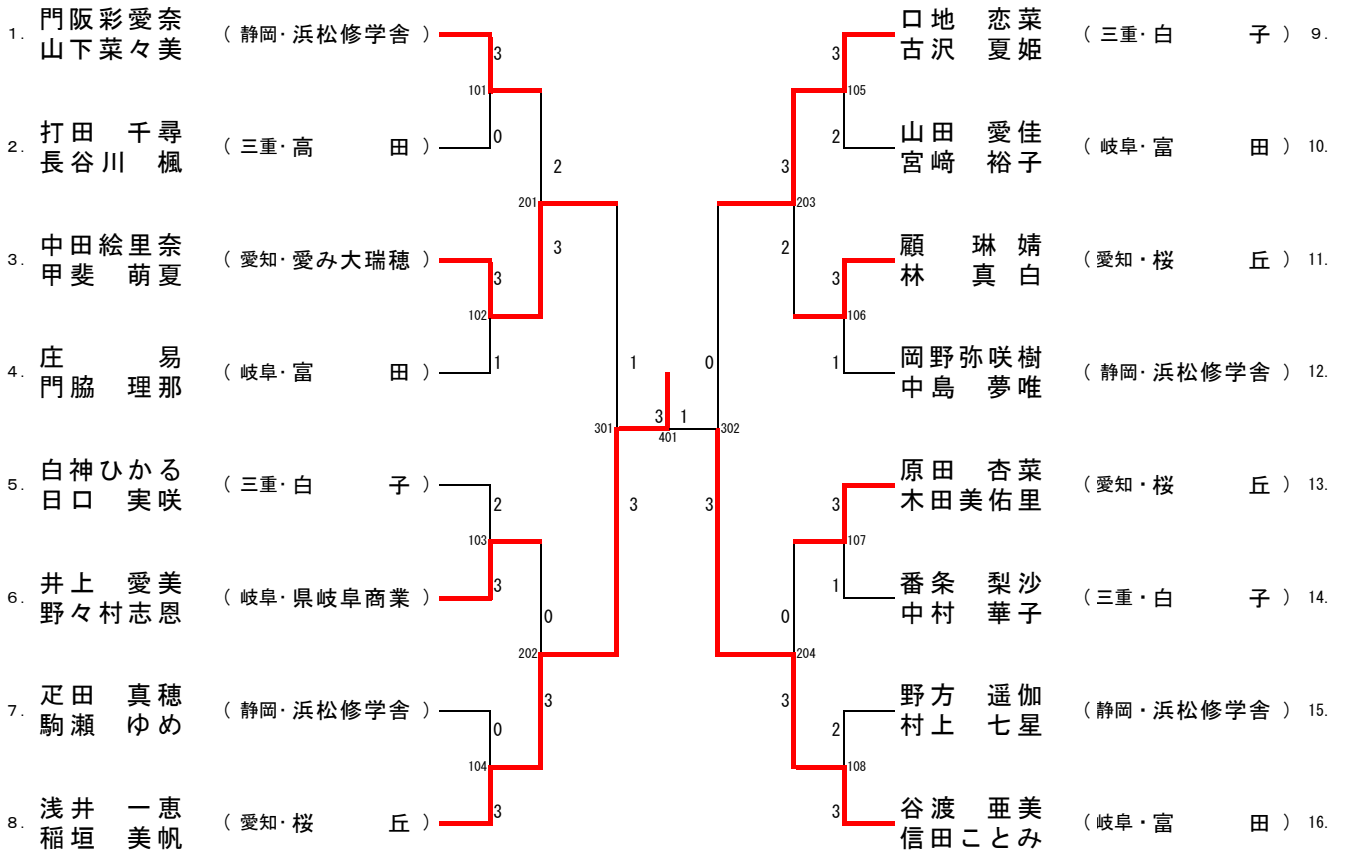

女子ダブルス

1回戦

1 門阪彩愛奈 山下菜々美 (静岡・浜松修学舎)	3	11 - 6 11 - 4 11 - 3 -	0	2 打田 千尋 長谷川 楓 (三重・白子)
3 中田絵里奈 甲斐 萌夏 (愛知・愛み大瑞穂)	3	11 - 4 11 - 7 9 - 11 12 - 10 -	1	4 庄 易 門脇 理那 (岐阜・富田)
5 白神ひかる 日口 実咲 (三重・白子)	2	8 - 11 9 - 11 11 - 9 11 - 5 6 - 11	3	6 井上 愛美 野々村志恩 (岐阜・県岐阜商業)
7 疋田 真穂 駒瀬 ゆめ (静岡・浜松修学舎)	0	8 - 11 6 - 11 8 - 11 -	3	8 浅井 一恵 稲垣 美帆 (愛知・桜丘)

準決勝

3 中田絵里奈 甲斐 萌夏 (愛知・愛み大瑞穂)	1	10 - 12 11 - 6 5 - 11 9 - 11 -	3	8 浅井 一恵 稲垣 美帆 (愛知・桜丘)
-----------------------------------	---	--	---	--------------------------------

9 口地 恋菜 古沢 夏姫 (三重・白子)	0	7 - 11 7 - 11 10 - 12 -	3	16 谷渡 亜美 信田ことみ (岐阜・富田)
--------------------------------	---	----------------------------------	---	---------------------------------

決勝

8 浅井 一恵 稲垣 美帆 (愛知・桜丘)	3	9 - 11 11 - 5 11 - 6 11 - 9 -	1	16 谷渡 亜美 信田ことみ (岐阜・富田)
--------------------------------	---	---	---	---------------------------------

＜女子ダブルス(GD)の部＞

準 決 勝	中田・甲斐 (愛・愛み大瑞穂)	1	10 - 12 11 - 6 5 - 11 9 - 11 -	3	浅井・稲垣 (愛・桜丘)
	口地・古沢 (三・白子)	0	7 - 11 7 - 11 10 - 12 - -	3	谷渡・信田 (岐・富田)
決 勝	浅井・稲垣 (愛・桜丘)	3	9 - 11 11 - 5 11 - 6 11 - 9 -	1	谷渡・信田 (岐・富田)

順位	選手名	県名	学校名	順位	選手名	県名	学校名
1位	浅井・稲垣	愛知	桜丘	2位	谷渡・信田	岐阜	富田
3位	口地・古沢	三重	白子	3位	中田・甲斐	愛知	愛み大瑞穂