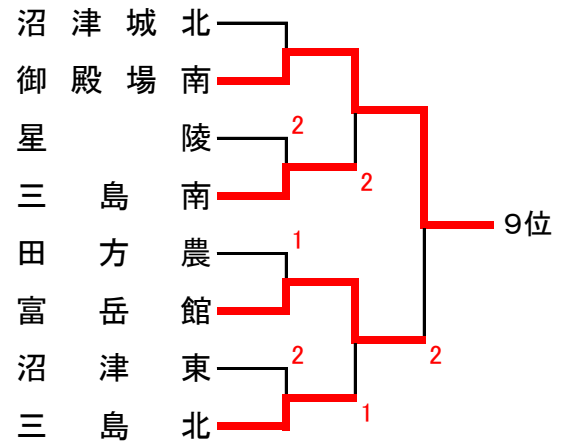

予選通過順位									
1	日大三島	2	御殿場西	3	富士	4	市立沼津	5	加藤学園
6	富士宮東	7	葦山	8	伊豆中央	9	御殿場南	10	富岳館