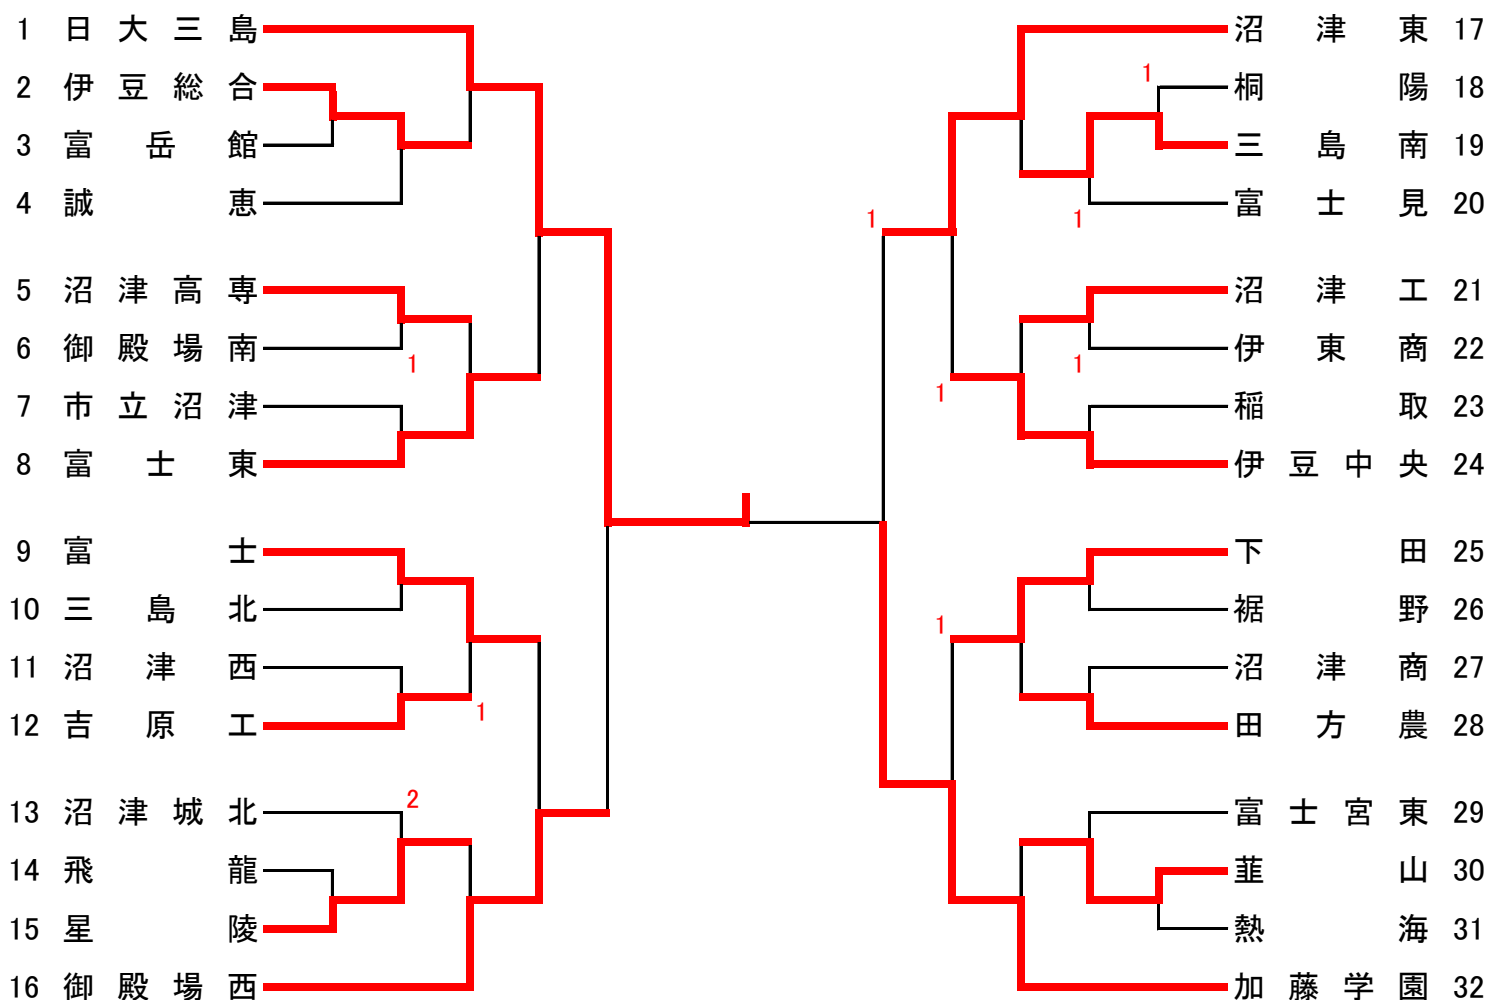

#### 男子

#### 女子

令和4年度 静岡県高等学校総合体育大会 卓球競技 東部地区予選 学校対抗の部(男子)

期日 令和4年5月4日(水)

会場 沼津市民体育館

男子

〈3位決定戦〉

〈5位決定戦〉

〈7位決定戦〉

〈9位決定戦〉

予選通過順位

1	日大三島	2	加藤学園	3	御殿場西	4	沼津東	5	下田
6	富士東	7	伊豆中央	8	富士	9	三島南	10	伊豆総合

令和4年度 静岡県高等学校総合体育大会 卓球競技 東部地区予選 学校対抗の部(女子)

期日 令和4年5月3日(火)

会場 三島市民体育館

女子

〈3位決定戦〉