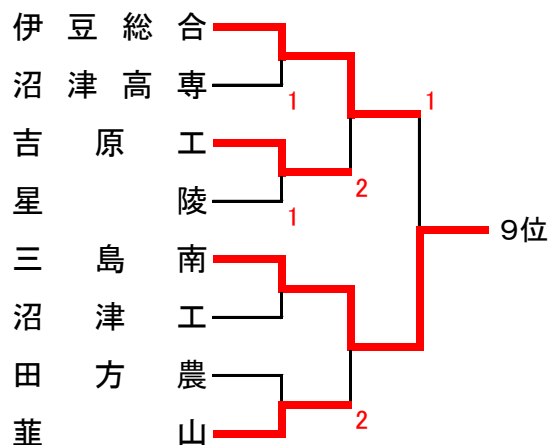

#### 男子

#### 女子

令和4年度 静岡県高等学校総合体育大会 卓球競技 東部地区予選 学校対抗の部(男子)

期日 令和4年5月4日(水)

会場 沼津市民体育館

男子

〈3位決定戦〉

〈5位決定戦〉

〈7位決定戦〉

〈9位決定戦〉

予選通過順位

1	日大三島	2	加藤学園	3	御殿場西	4	沼津東	5	下田
6	富士東	7	伊豆中央	8	富士	9	三島南	10	伊豆総合

令和4年度 静岡県高等学校総合体育大会 卓球競技 東部地区予選 学校対抗の部(女子)

期日 令和4年5月3日(火)

会場 三島市民体育館

女子

〈3位決定戦〉