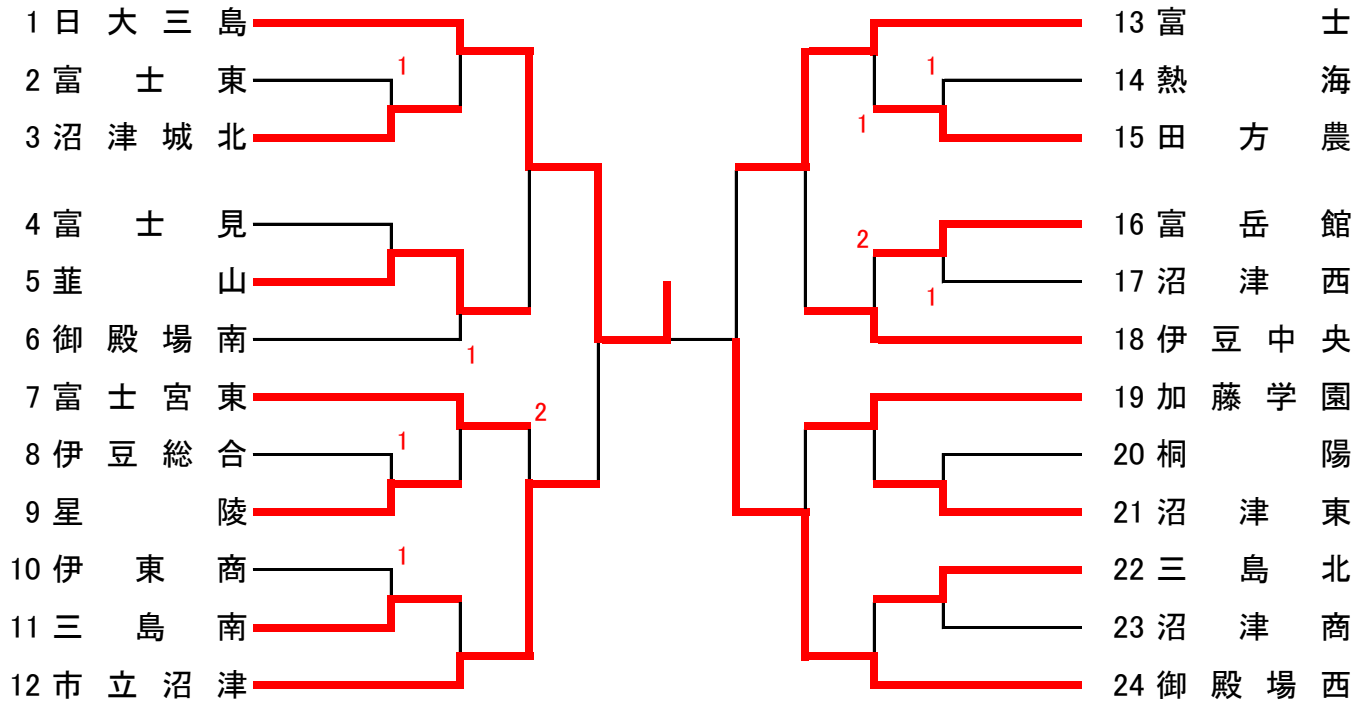

#### 女子

令和4年度 静岡県高等学校総合体育大会 卓球競技 東部地区予選 学校対抗の部(男子)

期日 令和4年5月4日(水)

会場 沼津市民体育館

男子

〈3位決定戦〉

〈5位決定戦〉

〈7位決定戦〉

〈9位決定戦〉

予選通過順位

1	日大三島	2	加藤学園	3	御殿場西	4	沼津東	5	下田
6	富士東	7	伊豆中央	8	富士	9	三島南	10	伊豆総合

令和4年度 静岡県高等学校総合体育大会 卓球競技 東部地区予選 学校対抗の部(女子)

期日 令和4年5月3日(火)

会場 三島市民体育館

女子

〈3位決定戦〉