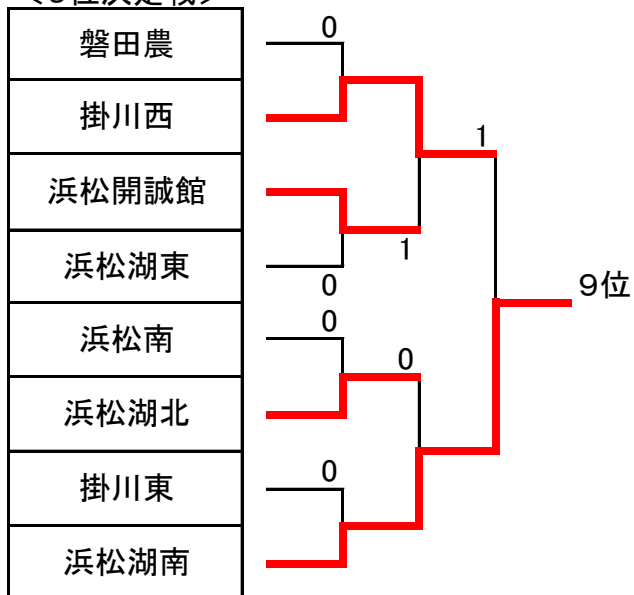

令和4年度 高校総体西部地区予選組合せ
男子学校対抗

2022/5/4

令和4年度 高校総体西部地区予選組合せ
女子学校対抗

2022/05/03

1	浜松修学舎								浜松学芸	15
2	浜松学院								小笠	16
3	磐田農業			0				0	浜松南	17
4	磐田北								袋井商	18
5	磐田西		1					2	浜松湖北	19
6	掛川西				0			0	新居	20
7	磐田南				0			1	湖西	21
8	浜松西							0	袋井	22
9	浜北西		1		0			0	浜松啓陽	23
10	浜松開誠館							0	浜松大平台	24
11	浜松北				0			2	掛川東	25
12	聖隷クリスファー		1		0			0		
13	浜松湖東								浜松湖南	26
14	浜松市立							0	天竜	27
								0	浜松商	28

男子学校对抗 順位決定戦

<3位決定戦>

<5位決定戦>

<7位決定戦>

<9位決定戦>

<11位決定戦>

女子学校对抗 順位決定戦

<3位決定戦>

<5位決定戦>

<7位決定戦>

<9位決定戦>

<11位決定戦>

学校対抗の部 西部地区結果

男子	
順位	学校名
1	浜松修学舎
2	浜松学芸
3	浜松湖北
4	浜松商
5	浜松市立
6	湖西
7	浜松北
8	袋井
9	浜松工
10	浜松啓陽
11	浜松湖南

女子	
順位	学校名
1	浜松修学舎
2	浜松商
3	浜松学芸
4	浜松市立
5	袋井
6	浜松西
7	磐田北
8	湖西
9	浜松湖南
10	掛川西
11	浜松湖北
12	浜松開誠館