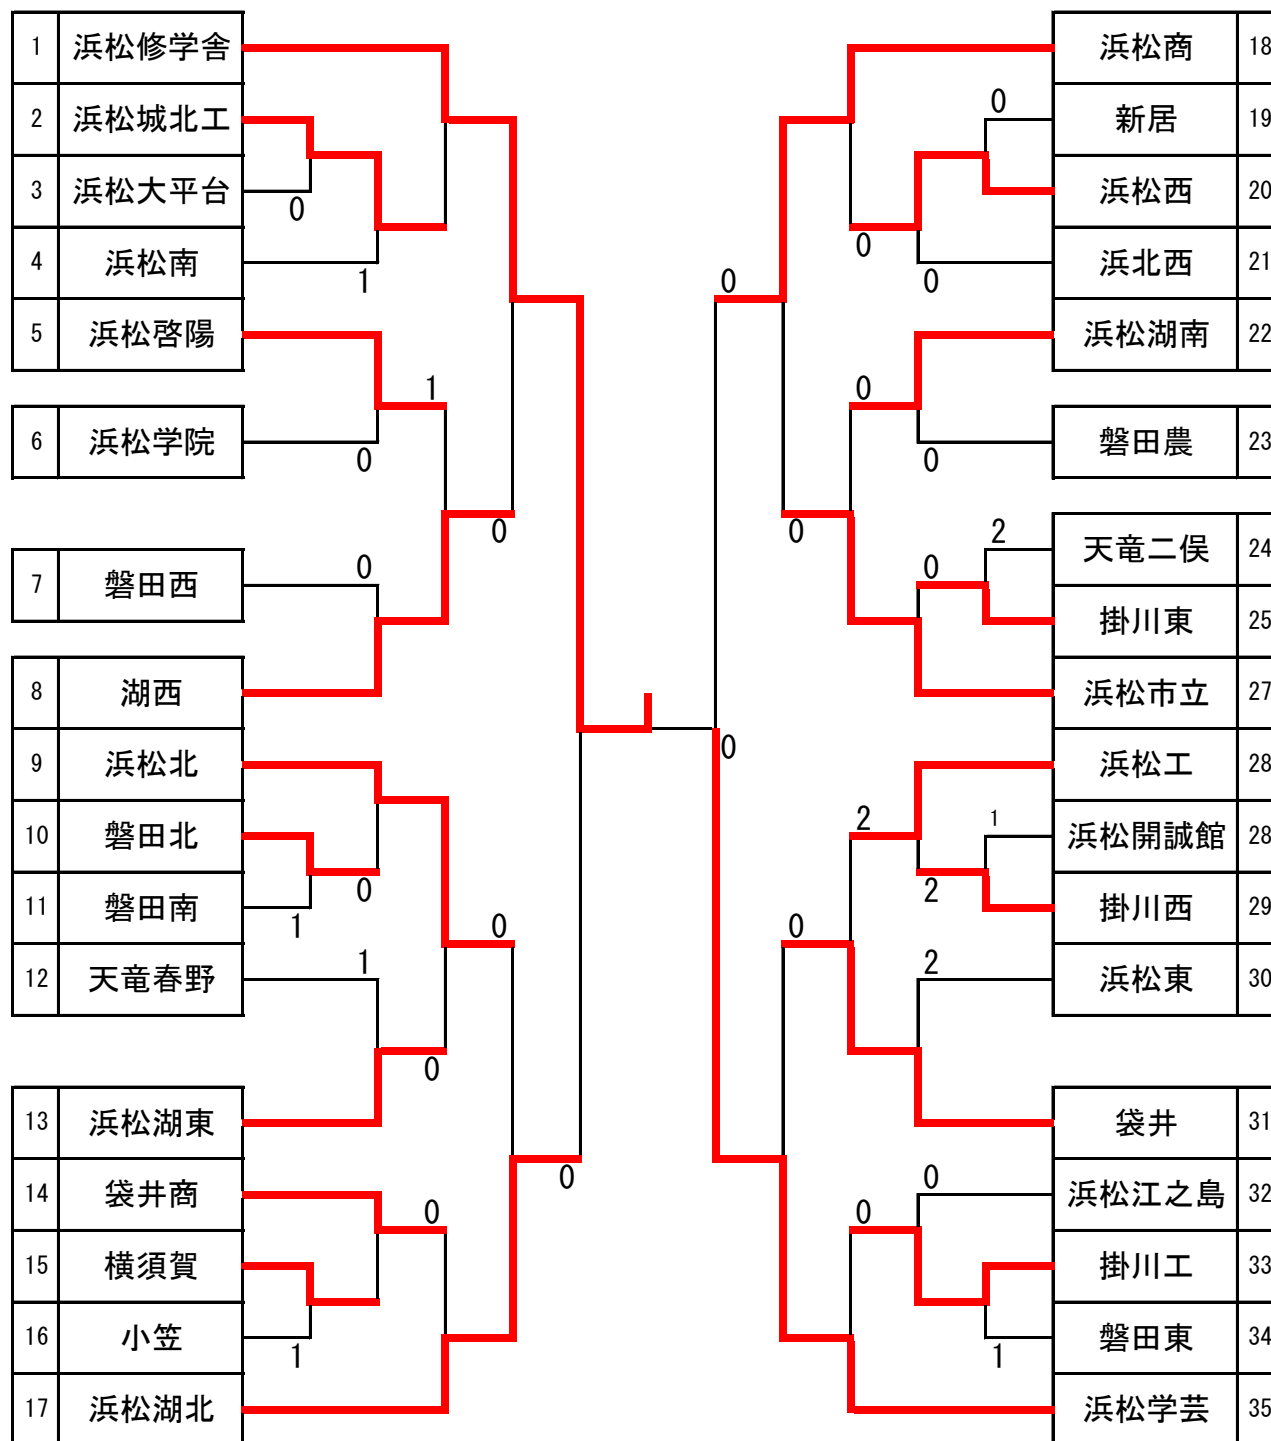

令和4年度 高校総体西部地区予選組合せ
男子学校対抗

2022/5/4

令和4年度 高校総体西部地区予選組合せ
女子学校対抗

2022/05/03

1	浜松修学舎								浜松学芸	15
2	浜松学院								小笠	16
3	磐田農業			0				0	浜松南	17
4	磐田北								袋井商	18
5	磐田西		1					2	浜松湖北	19
6	掛川西				0			0	新居	20
7	磐田南				0			1	湖西	21
8	浜松西							0	袋井	22
9	浜北西		1		0			0	浜松啓陽	23
10	浜松開誠館							0	浜松大平台	24
11	浜松北				0			2	掛川東	25
12	聖隷クリスファー		1		0			0		
13	浜松湖東								浜松湖南	26
14	浜松市立							0	天竜	27
								0	浜松商	28

男子学校对抗 順位決定戦

<3位決定戦>

<5位決定戦>

<7位決定戦>

<9位決定戦>

<11位決定戦>

女子学校对抗 順位決定戦

<3位決定戦>

<5位決定戦>

<7位決定戦>

<9位決定戦>

<11位決定戦>

学校対抗の部 西部地区結果

男子	
順位	学校名
1	浜松修学舎
2	浜松学芸
3	浜松湖北
4	浜松商
5	浜松市立
6	湖西
7	浜松北
8	袋井
9	浜松工
10	浜松啓陽
11	浜松湖南

女子	
順位	学校名
1	浜松修学舎
2	浜松商
3	浜松学芸
4	浜松市立
5	袋井
6	浜松西
7	磐田北
8	湖西
9	浜松湖南
10	掛川西
11	浜松湖北
12	浜松開誠館