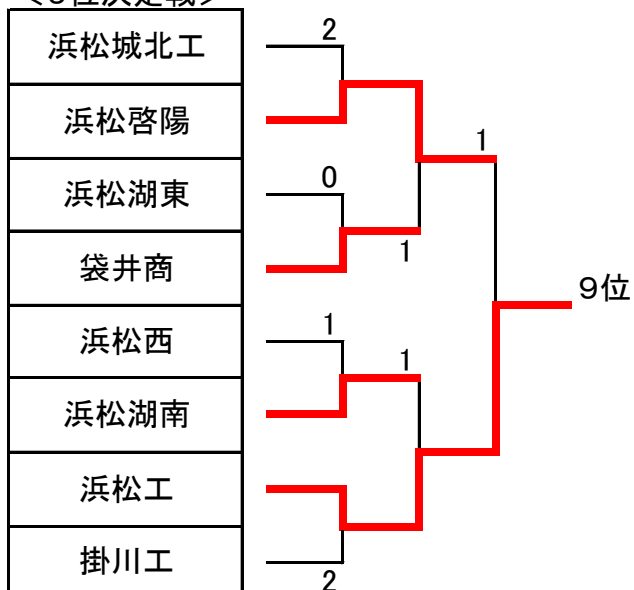

令和4年度 高校総体西部地区予選組合せ
男子学校対抗

2022/5/4

令和4年度 高校総体西部地区予選組合せ
女子学校対抗

2022/05/03

1	浜松修学舎								浜松学芸	15
2	浜松学院								小笠	16
3	磐田農業			0				0	浜松南	17
4	磐田北								袋井商	18
5	磐田西		1					2	浜松湖北	19
6	掛川西				0			0	新居	20
7	磐田南				0			1	湖西	21
8	浜松西							0	袋井	22
9	浜北西		1		0			0	浜松啓陽	23
10	浜松開誠館							0	浜松大平台	24
11	浜松北				0			2	掛川東	25
12	聖隷クリスファー		1		0			0		
13	浜松湖東								浜松湖南	26
14	浜松市立							0	天竜	27
								0	浜松商	28

男子学校对抗 順位決定戦

<3位決定戦>

<5位決定戦>

<7位決定戦>

<9位決定戦>

<11位決定戦>

女子学校对抗 順位決定戦

<3位決定戦>

<5位決定戦>

<7位決定戦>

<9位決定戦>

<11位決定戦>

学校対抗の部 西部地区結果

男子	
順位	学校名
1	浜松修学舎
2	浜松学芸
3	浜松湖北
4	浜松商
5	浜松市立
6	湖西
7	浜松北
8	袋井
9	浜松工
10	浜松啓陽
11	浜松湖南

女子	
順位	学校名
1	浜松修学舎
2	浜松商
3	浜松学芸
4	浜松市立
5	袋井
6	浜松西
7	磐田北
8	湖西
9	浜松湖南
10	掛川西
11	浜松湖北
12	浜松開誠館