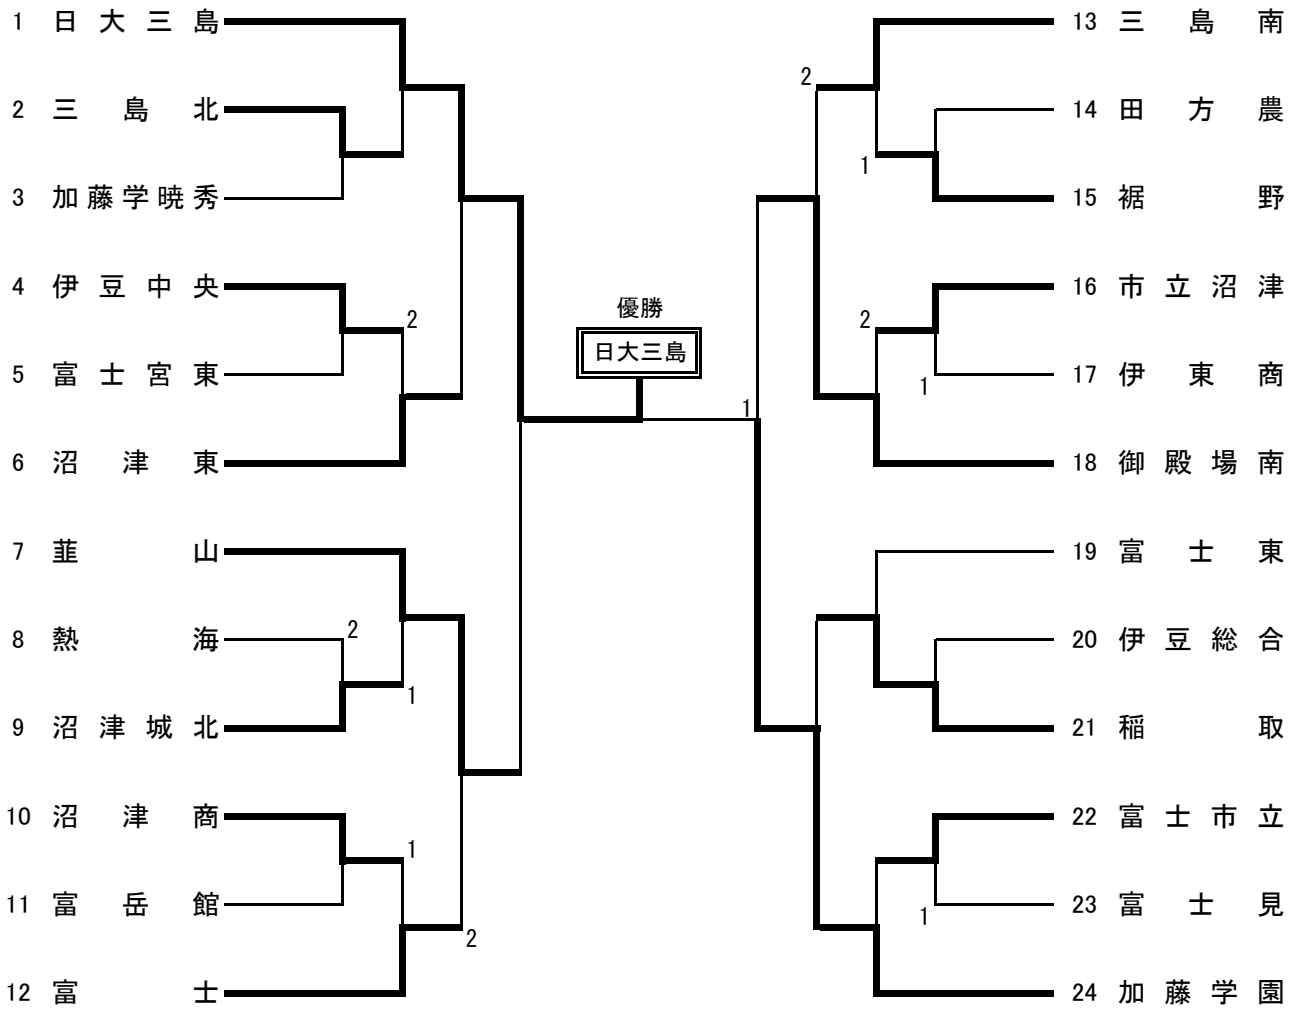

【学校対抗の部】

男子

期日 令和元年9月21日(土)
会場 沼津市民体育館

〈3位決定戦〉

〈5位決定戦〉

〈7位決定戦〉

〈9位決定戦〉

予選通過順位									
1	日大三島	2	加藤学園	3	富士見	4	沼津東	5	下田
6	富士宮東	7	富士東	8	伊豆総合	9	稲取	10	葦山

【学校対抗の部】

期日 令和元年9月21日(土)

女子

会場 沼津市民体育館

〈3位決定戦〉

〈5位決定戦〉

〈7位決定戦〉

〈9位決定戦〉