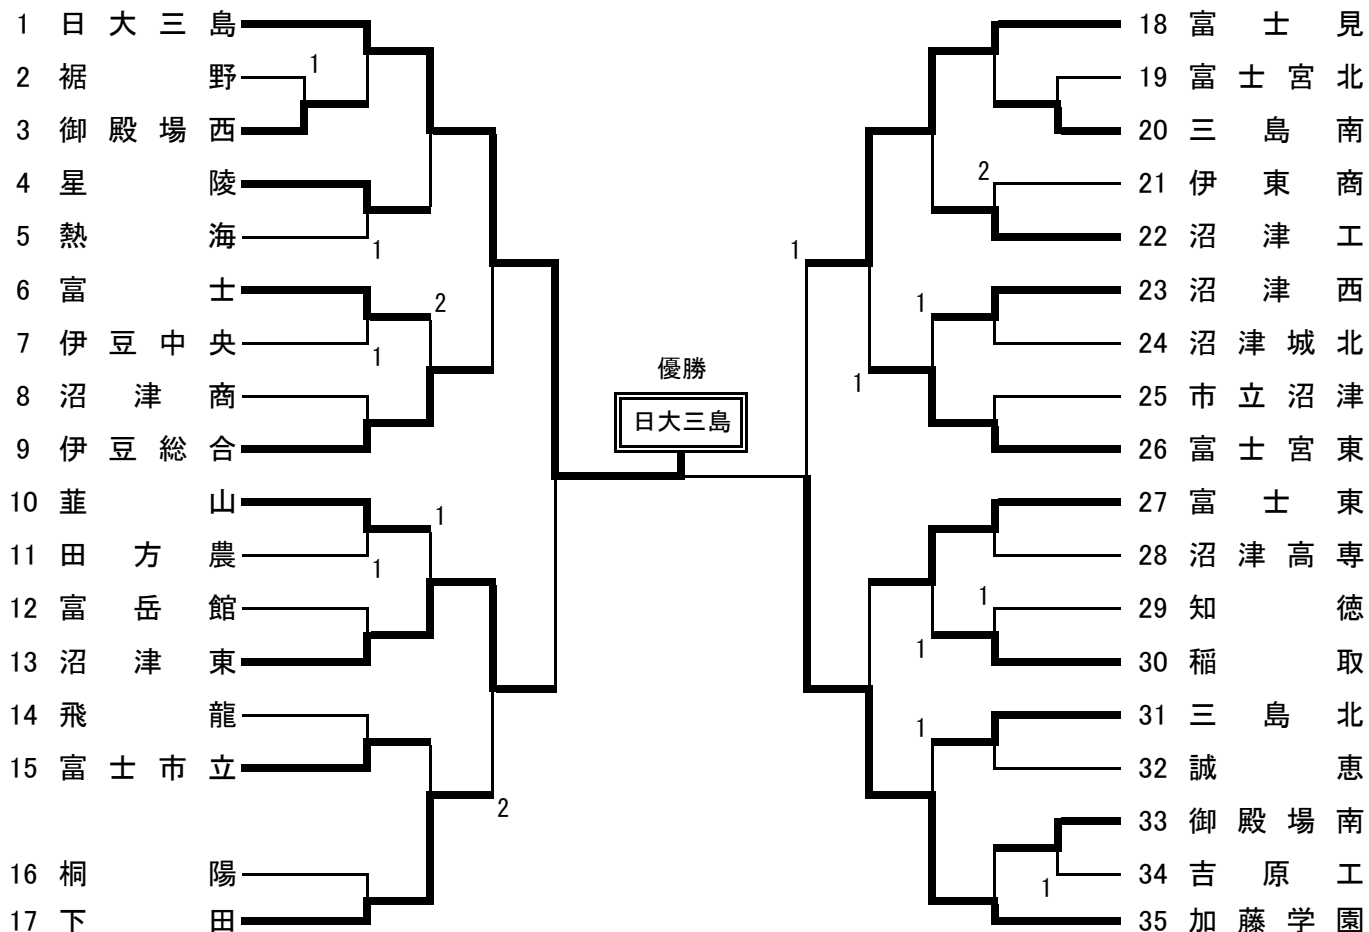

【学校対抗の部】

男子

期日 令和元年9月21日(土)
会場 沼津市民体育館

〈3位決定戦〉

〈5位決定戦〉

〈7位決定戦〉

〈9位決定戦〉

予選通過順位									
1	日大三島	2	加藤学園	3	富士見	4	沼津東	5	下田
6	富士宮東	7	富士東	8	伊豆総合	9	稲取	10	葦山

【学校対抗の部】

期日 令和元年9月21日(土)

女子

会場 沼津市民体育館

〈3位決定戦〉

〈5位決定戦〉

〈7位決定戦〉

〈9位決定戦〉